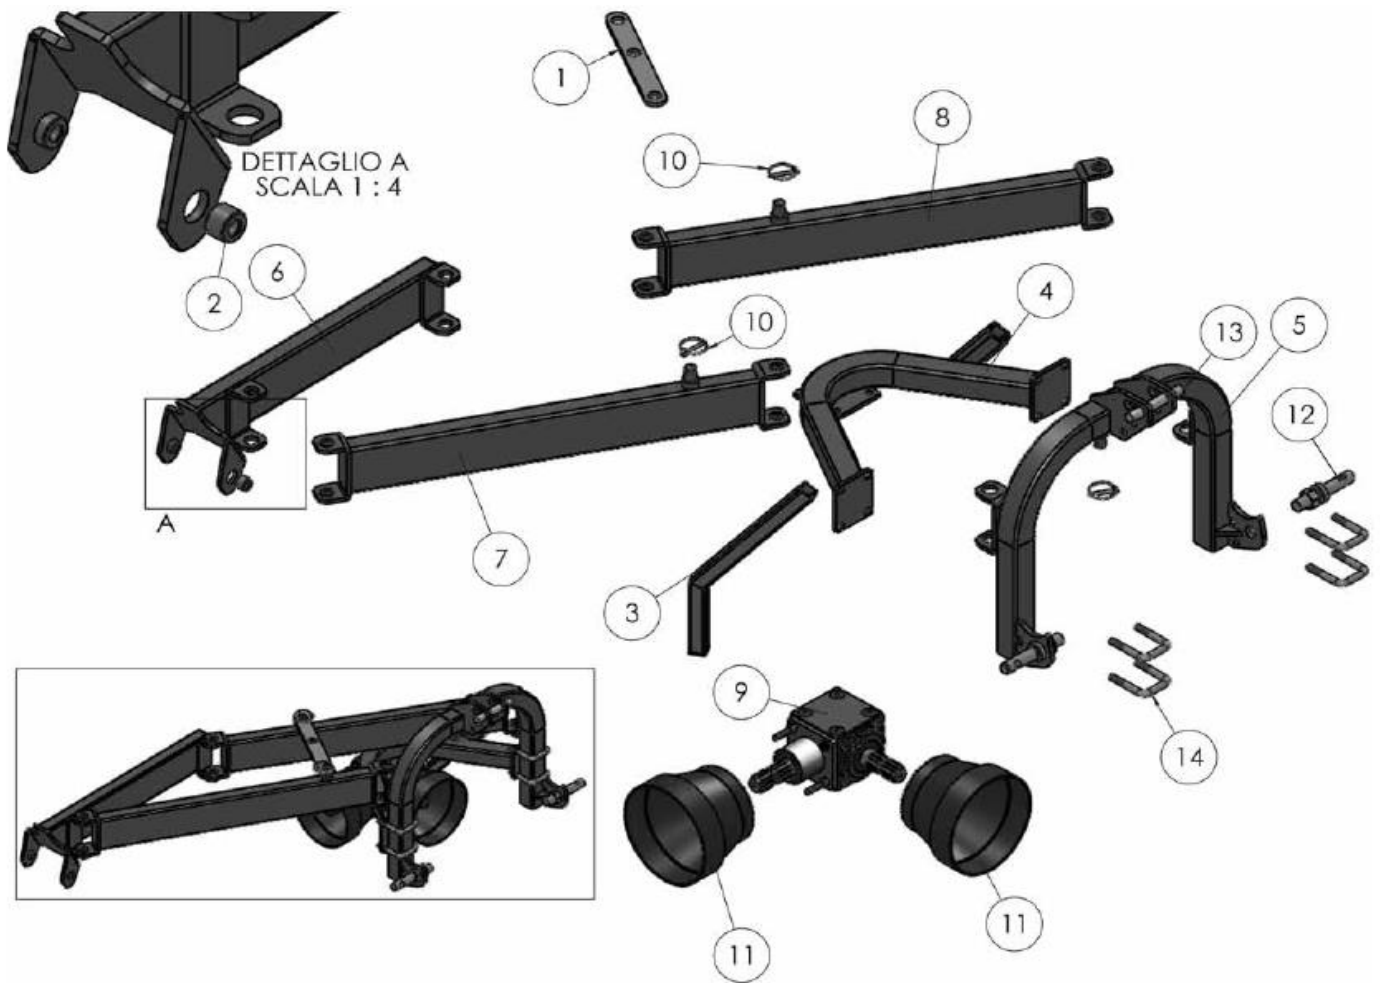

Item	Old Cod	Cod	Descrizione	Description	Q.ty	€
1	7ASF3Z0001	7ASF3ZM001A	ASTA BLOCCAGGIO TFL1000/1150	LOCK PLATE TFL1000-1150	1	€ 5,28
1	7ASF3Z0002	7ASF3ZM002A	ASTA BLOCCAGGIO TFL1350	LOCK PLATE TFL-1350	1	€ 5,54
2	7ASF3Z0003	7BSF3FA003A	BUSSOLA Ø25	BUSH Ø25	10	€ 1,21
3	7GMF300006	7GMF3ZM005A	APPOGGIO	SUPPORT	1	€ 12,11
4	8BCARC0002	8BCARVC002A	PORTA SCATOLA	GEAR BOX SUPPORT	1	€ 109,20
5	8BCARC0001	8BCARVC003A	TERZO PUNTO	THREE POINT LINKAGE CAT 1°	1	€ 124,55
6	8BCBRC0004	8BCSTVC001A	UNIONE PARALLELE	CONNECTION ARMS	1	€ 72,69
7	8BCBRCD001-2	8BCSTVC002A	PARALLELA DX TFL1000/1150	RIGHT ARM TFL1000/TFL1150	1	€ 54,95
8	8BCBRCS001-2	8BCSTVC003A	PARALLELA SX TFL1000/1150	LEFT ARM TFL1000/TFL1150	1	€ 54,95
7	8BCBRCD003	8BCSTVC004A	PARALLELA DX TFL1350	RIGHT ARM TFL1350	1	€ 59,35
8	8BCBRCS003	8BCSTVC005A	PARALLELA SX TFL1350	LEFT ARM TFL1350	1	€ 59,35
7	8BCBRCD004	8BCSTVC006A	PARALLELA DXTFL1550	RIGHT ARM TFL1550	1	€ 64,10
8	8BCBRCS004	8BCSTVC007A	PARALLELA SX TFL1550	LEFT ARM TFL1550	1	€ 64,10
9	8BCSCI0003	8BCSIVC003A	SCATOLA INGRANAGGI	GEAR BOX	1	€ 299,54
10	5269900001	5269900001	SPINA	PIN Ø6mm	3	€ 2,66
11	5269900008	5269900008	CUFFIA	PTO GUARD	2	€ 6,05
12	5269900010	5269900010	PERNO Ø22	PIN Ø22,2X22,5	2	€ 2,10
13	5269900011	5269900011	PERNO Ø19	PIN Ø19 WITH CHAIN	1	€ 2,66
14	5269900013	5269900013	CAVALLOTTO	U BOLT	4	€ 3,27