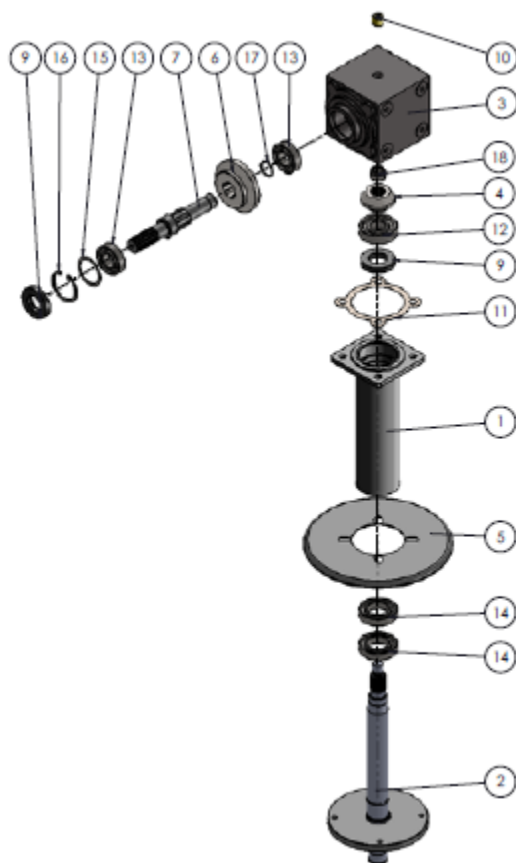

8BCSIVC001A

Item	Old Cod	Cod	Descrizione	Description	Q.ty	€
1	8BCDST0002	8BCDSSA002A	SUPPORTO ALBERO	SUPPORT CARRIAGE BLADE SHAFT	1	€ 47,25
2	8BCALB0001	8BCALSA001A	ALBERO PORTA LAME	CARRIAGE BLADE SHAFT	1	€ 123,32
3	7SLGH00008	7SLGHFA008A	FUSIONE GHISA	CAST BOX	1	€ 100,33
4	7PG1800002	7PG18TA002A	PIGNONE Z10	PINION Z10	1	€ 49,91
5	7DCF300010	7DCF3FA010A	PARAERBA	COVER PROTECTION	1	€ 6,09
6	7CO1800004	7CO18TA004A	CORONA Z20	GEAR Z20	1	€ 76,18
7	7ABF300006	7ABF3FA006A	ALBERO USCITA	OUTPUT SHAFT	1	€ 100,12
8	525SAE90EP	525SAE90EP	OLIO SAE90	OIL SAE 90 EP	0,4	€ 6,83
9	519S305510	519S305510	PARAOLIO 30-55-10	SEAL RING 30-55-10	2	€ 1,94
10	517O130380	517O130380	TAPPO OLIO	OIL CAP	1	€ 1,21
11	513G128080	513G128080	GUARNIZIONE	GASKET G120	1	€ 1,05
12	5010063050	5010063050	CUSCINETTO 6305	BEARING 6305	1	€ 4,20
13	5010062050	5010062050	CUSCINETTO 6205	BEARING 6205	2	€ 4,20
14	501006007S	501006007S	CUSCINETTO 6007 2RS	BEARING 6007 2RS	2	€ 4,20
15	430A524205	430A524205	SPESSORE	SPACER $\varnothing e52 \varnothing i42 \times 0.5$	1	€ 1,05
16	418000520F	418000520F	SEEGER $\varnothing 52$	HOLE CIRCLIP $\varnothing 52 \times 2$	1	€ 1,58
17	418000250A	418000250A	SEEGER $\varnothing 25$	SHAFT CIRCLIP $\varnothing 25 \times 1,5$	1	€ 1,58
18	4138Z16AFB	4138Z16AFB	DADO M16	NUT M16 MA	1	€ 2,63