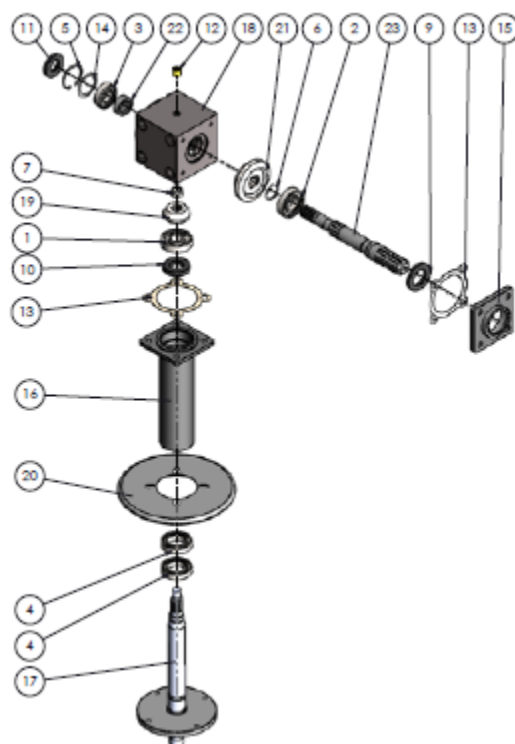

8BCSIVC002A

Item	Old Cod	Cod	Descrizione	Description	Q.ty	€
1	5010063050	5010063050	CUSCINETTO 6305	BEARING 6305	1	€ 4,20
2	5010062060	5010062060	CUSCINETTO 6206	BEARING 6206	1	€ 4,20
3	5010062050	5010062050	CUSCINETTO 6205	BEARING 6205	1	€ 4,20
4	501006007S	501006007S	CUSCINETTO 6007 2RS	BEARING 6007 2RS	2	€ 4,20
5	418000520F	418000520F	SEEGER Ø52	HOLE CIRCLIP Ø52x2	1	€ 1,58
6	418000300A	418000300A	SEEGER Ø30	SHAFT CIRCLIP Ø30x1.5	1	€ 1,58
7	4138Z16AFB	4138Z16AFB	DADO M16	NUT M16 MA	1	€ 2,63
8	525SAE90EP	525SAE90EP	OLIO SAE90	OIL SAE 90 EP	0,4	€ 6,83
9	519S356207	519S356207	PARAOLIO 35-62-7	SEAL RING 35-62-7	1	€ 1,94
10	519S305510	519S305510	PARAOLIO 30-55-10	SEAL RING 30-55-10	1	€ 1,94
11	519S255207	519S255207	PARAOLIO 25-52-7	SEAL RING 25-52-7	1	€ 1,94
12	517O130380	517O130380	TAPPO OLIO Ø62X7	OIL TAP	1	€ 1,21
13	513G128080	513G128080	GUARNIZIONE	GASKET	2	€ 1,05
14	430A524205	430A524205	SPESSORE	SPACER Øe52 Øi42 X 0.5	1	€ 1,05
15	8BCSPC0001	8BCSPSA001A	SUPPORTO CUSCINETTI	BEARING SUPPORT	1	€ 43,68
16	8BCDST0002	8BCDSSA002A	SUPPORTO ALBERO	SUPPORT CARRIAGE BLADE SHAFT	1	€ 47,25
17	8BCALB0001	8BCALSA001A	ALBERO PORTA LAME	CARRIAGE BLADE SHAFT	1	€ 123,32
18	7SLGH00007	7SLGHFA007A	FUSIONE GHISA	CAST BOX	1	€ 100,33
19	7PG1800002	7PG18TA002A	PIGNONE Z20	PINION Z10	1	€ 49,91
20	7DCF300010	7DCF3FA010A	PARAERBA	COVER PROTECTION	1	€ 6,09
21	7CO1800004	7CO18TA004A	CORONA Z20	GEAR Z20	1	€ 76,18
22	7BSF300012	7BSF3FA012A	BUSSOLA	BUSHINGH	1	€ 3,99
23	7ABF300005	7ABF3TA005A	ALBERO DI ENTRATA	INPUT SHAFT	1	€ 102,38