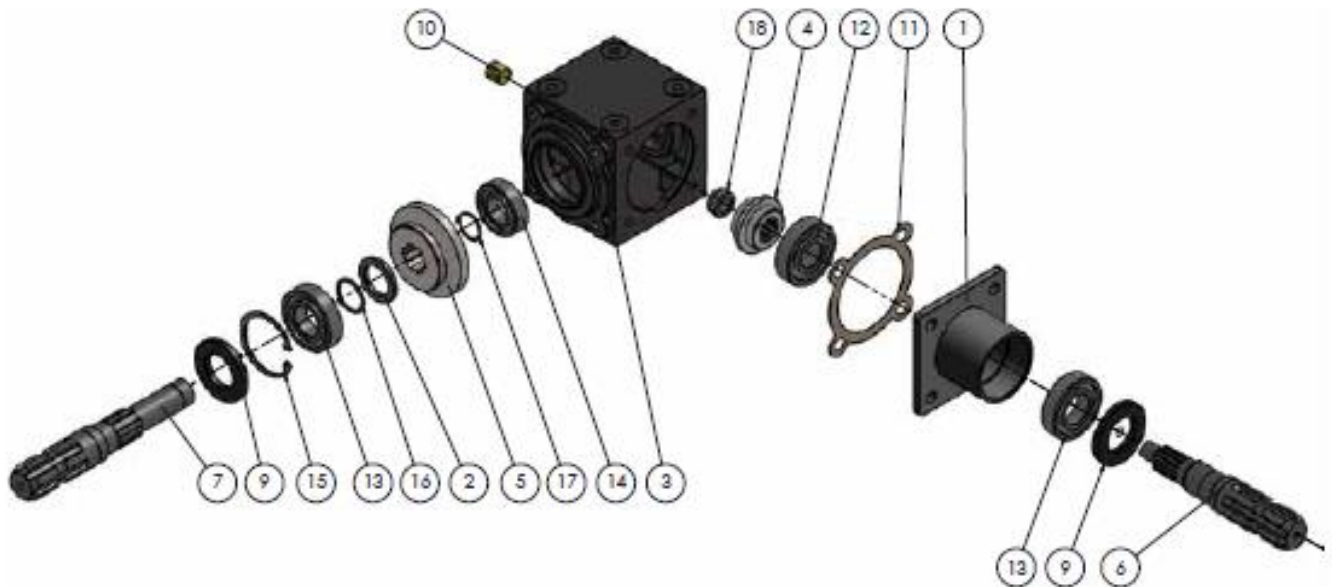

8BCSIVC003A

Item	Old Cod	Cod	Descrizione	Description	Q.ty	€
1	8BBDST0002	8BBDSSA002A	SUPPORTO ALBERO	SUPPORT SHAFT	1	€ 44,84
2	7SPF300004	7SPF3FA004A	SPESSORE	SPACER	1	€ 1,05
3	7SLGH00001	7SLGHFA001A	FUSIONE GHISA	CAST BOX	1	€ 44,70
4	7PG1800002	7PG18TA002A	PIGNONE Z10	PINION Z10	1	€ 49,91
5	7CO1800004	7CO18TA004A	CORONA Z20	GEAR Z20	1	€ 76,18
6	7ABF300004	7ABF3TA004A	ALBERO USCITA	OUTPUT SHAFT	1	€ 102,38
7	7ABF300003	7ABF3TA003A	ALBERO ENTRATA	INPUT SHAFT	1	€ 98,39
8	525SAE90EP	525SAE90EP	OLIO SAE 90	OIL SAE 90	0,4	€ 6,83
9	519S356207	519S356207	PARAOILIO 35-62-7	SEAL RING 35-62-7	2	€ 1,94
10	517O130380	517O130380	TAPPO OLIO Ø62X7	OIL TAP 3/8"	1	€ 1,21
11	513G128080	513G128080	GUARNIZIONE	GASKET	1	€ 1,05
12	5010063050	5010063050	CUSCINETTO 6305	BEARING 6305	1	€ 4,20
13	5010062060	5010062060	CUSCINETTO 6206	BEARING 6206	2	€ 4,20
14	5010062050	5010062050	CUSCINETTO 6205	BEARING 6205	1	€ 4,20
15	418000620F	418000620F	SEEGER Ø62	HOLE CIRCLIP Ø62x2	1	€ 1,58
16	418000300A	418000300A	SEEGER Ø30	SHAFT CIRCLIP Ø30x1,5	1	€ 1,05
17	418000250A	418000250A	SEEGER Ø25	SHAFT CIRCLIP Ø25x1,5	1	€ 1,58
18	4138Z16AFB	4138Z16AFB	DADO M16	NUT M16 MA	1	€ 1,58